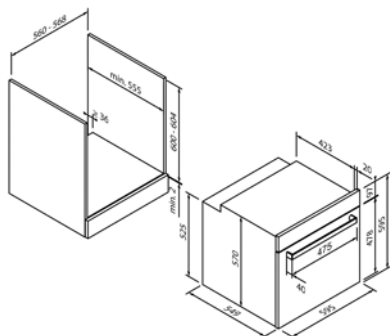

EG01203

Vario-Clip

5Z10VC10E0

EG01204

Leccarda smaltata

5Z10BE10E0

EG01201

Design	
Colore	Nero
Modalità di funzionamento e funzioni	
Numero metodi di riscaldamento	5
Calore superiore / inferiore	•/•
Aria calda / Aria calda Eco	-/-
Ventilato	•
Grill ventilato	•
Grill per grandi superfici	•
Grill per piccole superfici	-
Funzione pizza	-
Scongelamento	•
Riscaldamento rapido	-
Funzioni combinate	-
Comandi e dotazione	
Comando	Manopola di comando
Display / Colore	-
Ammortizzazione dello sportello	-
Programmi automatici	-
Temperatura consigliata	-
Sicura per bambini	-
Pulizia	-
Volume serbatoio dell'acqua (in litri)	-
Volume del vano di cottura (in litri)	71

Accessori inclusi**	
Accessori inclusi**	Griglia combinata, Padella universale

Dati tecnici	
Classe di efficienza energetica	A
Potenza installata	2,75kW/220-240 V
Protezione con fusibile (in A)	13 A
Frequenza (in Hz)	50-60 Hz
Tipo di spina	Tipo F
Lunghezza del cavo di attacco (in cm)	100 cm
Peso netto (in KG)	27,1 kg
Peso lordo (in KG)	28,4 kg
Dimensioni dell'elettrodomestico confezionato (A x L x P)	67,0 x 64,0 x 65,0 cm
Dimensioni dell'elettrodomestico (A x L x P)	59,5 x 59,5 x 57,0 cm
Dimensioni nella versione da incasso (A x L x P)	59,0 x 56,0 x 56,0 cm
EAN	4251003108729