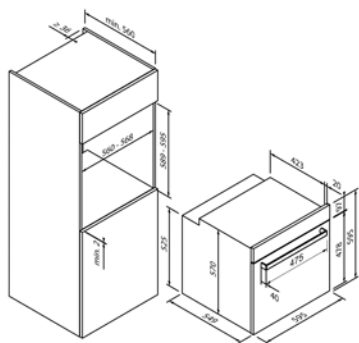

EG01203

Vario-Clip

5Z10VC10E0

EG01204

Leccarda smaltata

5Z10BE10E0

EG01201

Design	
Colore	Nero
Modalità di funzionamento e funzioni	
Numero metodi di riscaldamento	5
Calore superiore / inferiore	•/•
Aria calda / Aria calda Eco	-/-
Ventilato	•
Grill ventilato	•
Grill per grandi superfici	•
Grill per piccole superfici	-
Funzione pizza	-
Scongelamento	•
Riscaldamento rapido	-
Funzioni combinate	-
Comandi e dotazione	
Comando	Manopola di comando
Display / Colore	-
Ammortizzazione dello sportello	-
Programmi automatici	-
Temperatura consigliata	-
Sicura per bambini	-
Pulizia	-
Volume serbatoio dell'acqua (in litri)	-
Volume del vano di cottura (in litri)	71

Accessori inclusi**	
Accessori inclusi**	Griglia combinata, Padella universale

Dati tecnici	
Classe di efficienza energetica	A
Potenza installata	2,75kW/220-240 V
Protezione con fusibile (in A)	13 A
Frequenza (in Hz)	50-60 Hz
Tipo di spina	Tipo F
Lunghezza del cavo di attacco (in cm)	100 cm
Peso netto (in KG)	27,1 kg
Peso lordo (in KG)	28,4 kg
Dimensioni dell'elettrodomestico confezionato (A x L x P)	67,0 x 64,0 x 65,0 cm
Dimensioni dell'elettrodomestico (A x L x P)	59,5 x 59,5 x 57,0 cm
Dimensioni nella versione da incasso (A x L x P)	59,0 x 56,0 x 56,0 cm
EAN	4251003108729