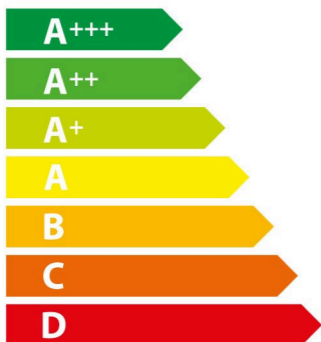

ENERG

енергия · ενεργεια

● **BLAUPUNKT** 5B10M0060

66 L

0,98 kWh/Zyklus *

0,79 kWh/Zyklus *

* цикъл · cyklus · portion · zykus · πρόγραμμα · ciclo · tsükkel · ohjelma · ciklus
ciklas · cikls · čiklu · cyclus · cykl · ciclu · program · cykel