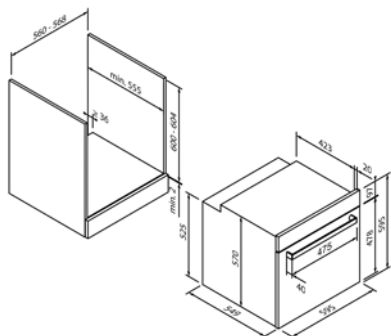

EG01203

Vario-Clip

5Z10VC10E0

EG01204

Bandeja de chapa esmaltada

5Z10BE10E0

EG01201

Diseño	
Color	Acero inoxidable
Modos de funcionamiento y funciones	
Cantidad de modos de calentamiento	8
Calor de bóveda / solera	•/•
Aire caliente / aire caliente Eco	•/–
Circulación de aire	•
Grill con circulación de aire	•
Grill de gran superficie	•
Grill de pequeña superficie	–
Horneado de pizza	•
Descongelación	•
Calentamiento rápido	–
Funciones combinadas	–

Comodidad de manejo y equipamiento	
Manejo	Botón selector
Display / color	–
Amortiguación de puerta	–
Programas automáticos	–
Propuesta de temperatura	–
Seguro para niños	–
Limpieza	–
Volumen del depósito de agua (en litros)	–
Volumen útil de cavidad (en litros)	71

Accesorios incluidos**	
Accesorios incluidos**	Bandeja de rejilla, Bandeja universal

Datos técnicos	
Clase de eficiencia energética	A
Potencia conectada	2,75kW/220 - 240 V
Protección por fusible (en A)	13 A
Frecuencia (en Hz)	50-60 Hz
Tipo de enchufe	Tipo F
Longitud del cable de conexión (en cm)	100 cm
Peso neto (en KG)	27,1 kg
Peso bruto (en KG)	28,4 kg
Dimensiones del electrodoméstico embalado (Al x An x P)	67,0 x 64,0 x 65,0 cm
Dimensiones del electrodoméstico (Al x An x P)	59,5 x 59,5 x 57,0 cm
Dimensiones de montaje (Al x An x P)	59,0 x 56,0 x 56,0 cm
EAN	4251003108736