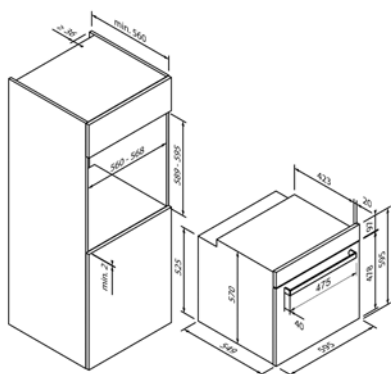

EG01203

Vario-Clip

5Z10VC10E0

EG01204

Bandeja de chapa esmaltada

5Z10BE10E0

EG01201

Diseño	
Color	Acero inoxidable
Modos de funcionamiento y funciones	
Cantidad de modos de calentamiento	8
Calor de bóveda / solera	•/•
Aire caliente / aire caliente Eco	•/–
Circulación de aire	•
Grill con circulación de aire	•
Grill de gran superficie	•
Grill de pequeña superficie	–
Horneado de pizza	•
Descongelación	•
Calentamiento rápido	–
Funciones combinadas	–

Comodidad de manejo y equipamiento	
Manejo	Botón selector
Display / color	–
Amortiguación de puerta	–
Programas automáticos	–
Propuesta de temperatura	–
Seguro para niños	–
Limpieza	–
Volumen del depósito de agua (en litros)	–
Volumen útil de cavidad (en litros)	71

Accesorios incluidos**	
Accesorios incluidos**	Bandeja de rejilla, Bandeja universal

Datos técnicos	
Clase de eficiencia energética	A
Potencia conectada	2,75kW/220 - 240 V
Protección por fusible (en A)	13 A
Frecuencia (en Hz)	50-60 Hz
Tipo de enchufe	Tipo F
Longitud del cable de conexión (en cm)	100 cm
Peso neto (en KG)	27,1 kg
Peso bruto (en KG)	28,4 kg
Dimensiones del electrodoméstico embalado (Al x An x P)	67,0 x 64,0 x 65,0 cm
Dimensiones del electrodoméstico (Al x An x P)	59,5 x 59,5 x 57,0 cm
Dimensiones de montaje (Al x An x P)	59,0 x 56,0 x 56,0 cm
EAN	4251003108736