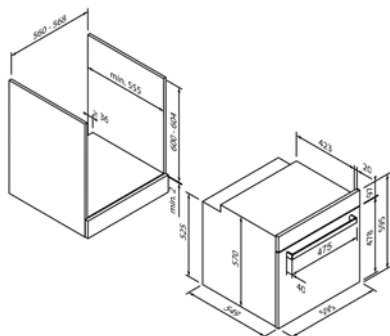

EG01203

Vario-Clip

5Z10VC10E0

EG01204

Leccarda smaltata

5Z10BE10E0

EG01201

Design	
Colore	Acciaio inox

Accessori inclusi**	
Accessori inclusi**	Griglia combinata, Padella universale

Dati tecnici	
Classe di efficienza energetica	A
Potenza installata	2,75kW/220 - 240 V
Protezione con fusibile (in A)	13 A
Frequenza (in Hz)	50-60 Hz
Tipo di spina	Tipo F
Lunghezza del cavo di attacco (in cm)	100 cm
Peso netto (in KG)	27,1 kg
Peso lordo (in KG)	28,4 kg
Dimensioni dell'elettrodomestico confezionato (A x L x P)	67,0 x 64,0 x 65,0 cm
Dimensioni dell'elettrodomestico (A x L x P)	59,5 x 59,5 x 57,0 cm
Dimensioni nella versione da incasso (A x L x P)	59,0 x 56,0 x 56,0 cm
EAN	4251003108736