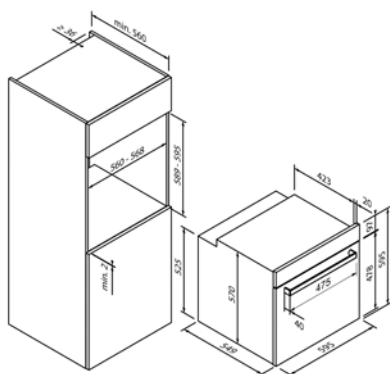

EG01203

Vario-Clip

5Z10VC10E0

EG01204

Leccarda smaltata

5Z10BE10E0

EG01201

Design	
Colore	Acciaio inox

Accessori inclusi**	
Accessori inclusi**	Griglia combinata, Padella universale

Dati tecnici	
Classe di efficienza energetica	A
Potenza installata	2,75kW/220 - 240 V
Protezione con fusibile (in A)	13 A
Frequenza (in Hz)	50-60 Hz
Tipo di spina	Tipo F
Lunghezza del cavo di attacco (in cm)	100 cm
Peso netto (in KG)	27,1 kg
Peso lordo (in KG)	28,4 kg
Dimensioni dell'elettrodomestico confezionato (A x L x P)	67,0 x 64,0 x 65,0 cm
Dimensioni dell'elettrodomestico (A x L x P)	59,5 x 59,5 x 57,0 cm
Dimensioni nella versione da incasso (A x L x P)	59,0 x 56,0 x 56,0 cm
EAN	4251003108736