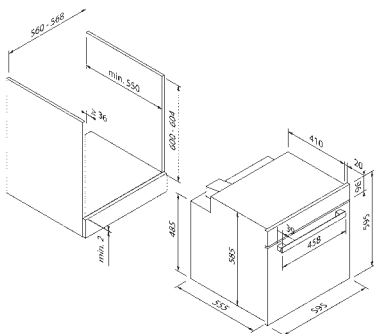

Universalpfanne (schwarz)

5Z 36BA50

EG12331

Design	
Farbe	Schwarz

Betriebsarten & Funktionen	
Anzahl Heizarten	8
Ober-/Unterhitze	•/•
Heißluft / Heißluft Eco	•/•
Umluft	–
Umluftgrill	•
Großflächengrill	•
Kleinflächengrill	•
Pizzastufe	–
Auftauen	•
Schnellaufheizung	•
Kombifunktionen	–

Bedienkomfort & Ausstattung	
Bedienung	Versenkbare Bedienknebel
Display / Farbe	Digital / Weiß
Türdämpfung	–
Automatikprogramme	–
Temperaturvorschlag	•
Kindersicherung	•
Reinigung	–
Wassertankvolumen (in Liter)	–
Garraumvolumen (in Liter)	70

Enthaltenes Zubehör**	
Enthaltenes Zubehör**	Kombirost, Emailliertes Backblech, 1-fach Teleskopauszug

Technische Daten	
Energie-Effizienzklasse	A
Anschlusswert	3,0 kW / 220 - 240 V
Absicherung (in A)	16 A
Frequenz (in Hz)	50;60 Hz
Steckerart	Typ F
Länge Anschlusskabel (in cm)	100 cm
Nettogewicht (in KG)	32 kg
Bruttogewicht (in KG)	36 kg
Gerätemaße verpackt (H x B x T)	66,8 x 64,8 x 68,8 cm
Gerätemaße (H x B x T)	59,5 x 59,5 x 57,5 cm
Einbaumaße (H x B x T)	59,0 x 56,0 x 55,0 cm
EAN	4251003108187

Hinweis	
Hinweis