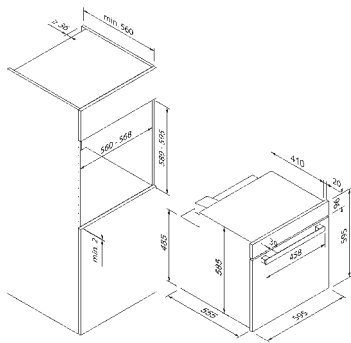

5B30N0250

EG1225

Zusätzlich erhältlich Zubehör

Kombirost

5Z36CR10X0

EG12333

Vario-Clip

5Z 36VC50

EG12332

Universalpfanne (schwarz)

5Z 36BA50

EG12331

Design	
Farbe	Schwarz

Betriebsarten & Funktionen	
Anzahl Heizarten	8
Ober-/Unterhitze	•/•
Heißluft / Heißluft Eco	•/•
Umluft	–
Umluftgrill	•
Großflächengrill	•
Kleinflächengrill	•
Pizzastufe	–
Auftauen	•
Schnellaufheizung	•
Kombifunktionen	–

Enthaltenes Zubehör**	
Enthaltenes Zubehör**	Kombirost, Emailliertes Backblech, 1-fach Teleskopauszug

Technische Daten	
Energie-Effizienzklasse	A
Anschlusswert	3,0 kW / 220 - 240 V
Absicherung (in A)	16 A
Frequenz (in Hz)	50;60 Hz
Steckerart	Typ F
Länge Anschlusskabel (in cm)	100 cm
Nettogewicht (in KG)	32 kg
Bruttogewicht (in KG)	36 kg
Gerätemaße verpackt (H x B x T)	66,8 x 64,8 x 68,8 cm
Gerätemaße (H x B x T)	59,5 x 59,5 x 57,5 cm
Einbaumaße (H x B x T)	59,0 x 56,0 x 55,0 cm
EAN	4251003108187