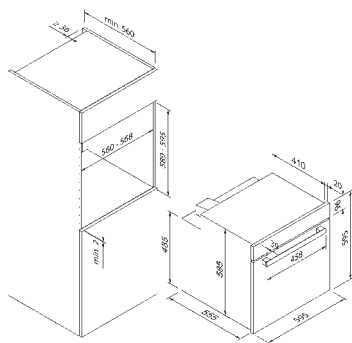

Teglia universale (nera)

5Z 36BA50

EG12331

Design	
Colore	Nero

Modalità di funzionamento e funzioni	
Numero metodi di riscaldamento	8
Calore superiore / inferiore	•/•
Aria calda / Aria calda Eco	•/•
Ventilato	–
Grill ventilato	•
Grill per grandi superfici	•
Grill per piccole superfici	•
Funzione pizza	–
Scongelamento	•
Riscaldamento rapido	•
Funzioni combinate	–

Comandi e dotazione	
Comando	Manopola di comando retrattile
Display / Colore	Digitale / Bianco
Ammortizzazione dello sportello	–
Programmi automatici	–
Temperatura consigliata	•
Sicura per bambini	•
Pulizia	–
Volume serbatoio dell'acqua (in litri)	–
Volume del vano di cottura (in litri)	70

Accessori inclusi**	
Accessori inclusi**	Griglia combinata, Leccarda smaltata, 1-Guida telescopica singola

Dati tecnici	
Classe di efficienza energetica	A
Potenza installata	3,0 kW / 220 - 240 V
Protezione con fusibile (in A)	16 A
Frequenza (in Hz)	50;60 Hz
Tipo di spina	Tipo F
Lunghezza del cavo di attacco (in cm)	100 cm
Peso netto (in KG)	32 kg
Peso lordo (in KG)	36 kg
Dimensioni dell'elettrodomestico confezionato (A x L x P)	66,8 x 64,8 x 68,8 cm
Dimensioni dell'elettrodomestico (A x L x P)	59,5 x 59,5 x 57,5 cm
Dimensioni nella versione da incasso (A x L x P)	59,0 x 56,0 x 55,0 cm
EAN	4251003108187

Nota	
Nota