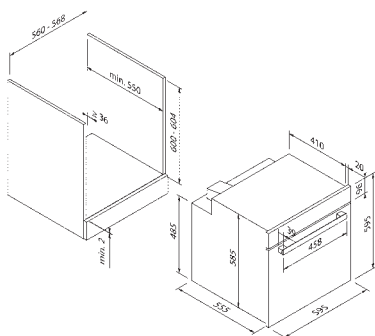

Teglia universale (nera)

5Z 36BA50

EG12331

Design	
Colore	Nero

Modalità di funzionamento e funzioni	
Numero metodi di riscaldamento	8
Calore superiore / inferiore	•/•
Aria calda / Aria calda Eco	•/•
Ventilato	–
Grill ventilato	•
Grill per grandi superfici	•
Grill per piccole superfici	•
Funzione pizza	–
Scongelamento	•
Riscaldamento rapido	•
Funzioni combinate	–

Comandi e dotazione	
Comando	Manopola di comando retrattile
Display / Colore	Digitale / Bianco
Ammortizzazione dello sportello	–
Programmi automatici	–
Temperatura consigliata	•
Sicura per bambini	•
Pulizia	–
Volume serbatoio dell'acqua (in litri)	–
Volume del vano di cottura (in litri)	70

Accessori inclusi**	
Accessori inclusi**	Griglia combinata, Leccarda smaltata, 1-Guida telescopica singola

Dati tecnici	
Classe di efficienza energetica	A
Potenza installata	3,0 kW / 220 - 240 V
Protezione con fusibile (in A)	16 A
Frequenza (in Hz)	50;60 Hz
Tipo di spina	Tipo F
Lunghezza del cavo di attacco (in cm)	100 cm
Peso netto (in KG)	32 kg
Peso lordo (in KG)	36 kg
Dimensioni dell'elettrodomestico confezionato (A x L x P)	66,8 x 64,8 x 68,8 cm
Dimensioni dell'elettrodomestico (A x L x P)	59,5 x 59,5 x 57,5 cm
Dimensioni nella versione da incasso (A x L x P)	59,0 x 56,0 x 55,0 cm
EAN	4251003108187

Nota	
Nota