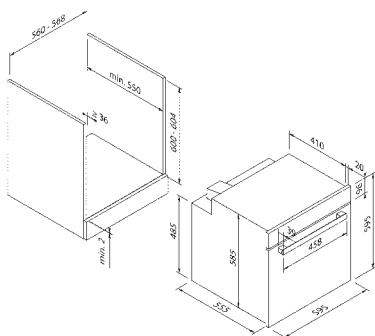

Braadslede (zwart)

5Z 36BA50

EG12331

Design	
Kleur	Zwart

Bedieningsmodi en functies	
Aantal soorten verwarming	8
Boven- / onderwarmte	•/•
Hete lucht / Hete lucht Eco	•/•
Circulerende lucht	–
Circulatiegrill	•
Grill met groot oppervlak	•
Grill met klein oppervlak	•
Pizzastand	–
Ontdooien	•
Snelvoorverwarming	•
Combifuncties	–

Bedieningscomfort & uitrusting	
Bediening	Verzinkbare bedieningsknoppen
Display / kleur	Digitaal / wit
Deurdemping	–
Automatische programma's	–
Temperatuurvoorstel	•
Kinderbeveiliging	•
Reiniging	–
Inhoud watertank (in liter)	–
Gaarruimtecapaciteit (in liter)	70

Meegeleverde accessoires**	
Meegeleverde accessoires**	Combinatierooster, Geëmailleerde bakplaat, 1-voudig telescopisch uitschuifbaar

Technische gegevens	
Energie-efficiëntieklasse	A
Aangesloten vermogen	3,0 kW / 220 - 240 V
Zekering (in A)	16 A
Frequentie (in Hz)	50;60 Hz
Type stekker	Type F
Lengte aansluitkabel (in cm)	100 cm
Nettogewicht (in KG)	32 kg
Bruttogewicht (in KG)	36 kg
Afmetingen verpakt apparaat (H x B x D)	66,8 x 64,8 x 68,8 cm
Afmetingen apparaat (H x B x D)	59,5 x 59,5 x 57,5 cm
Inbouwmaten (H x B x D)	59,0 x 56,0 x 55,0 cm
EAN	4251003108187

Aanwijzing	
Aanwijzing