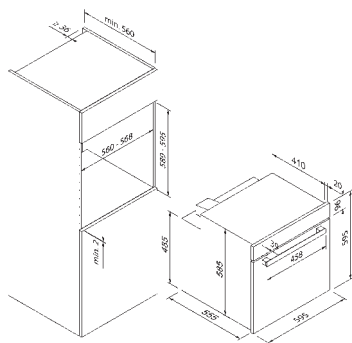

Braadslede (zwart)

5Z 36BA50

EG12331

Design	
Kleur	Zwart

Bedieningsmodi en functies	
Aantal soorten verwarming	8
Boven- / onderwarmte	•/•
Hete lucht / Hete lucht Eco	•/•
Circulerende lucht	–
Circulatiegrill	•
Grill met groot oppervlak	•
Grill met klein oppervlak	•
Pizzastand	–
Ontdooien	•
Snelvoorverwarming	•
Combifuncties	–

Bedieningscomfort & uitrusting	
Bediening	Verzinkbare bedieningsknoppen
Display / kleur	Digitaal / wit
Deurdemping	–
Automatische programma's	–
Temperatuurvoorstel	•
Kinderbeveiliging	•
Reiniging	–
Inhoud watertank (in liter)	–
Gaarruimtecapaciteit (in liter)	70

Meegeleverde accessoires**	
Meegeleverde accessoires**	Combinatierooster, Geëmailleerde bakplaat, 1-voudig telescopisch uitschuifbaar

Technische gegevens	
Energie-efficiëntieklasse	A
Aangesloten vermogen	3,0 kW / 220 - 240 V
Zekering (in A)	16 A
Frequentie (in Hz)	50;60 Hz
Type stekker	Type F
Lengte aansluitkabel (in cm)	100 cm
Nettogewicht (in KG)	32 kg
Bruttogewicht (in KG)	36 kg
Afmetingen verpakt apparaat (H x B x D)	66,8 x 64,8 x 68,8 cm
Afmetingen apparaat (H x B x D)	59,5 x 59,5 x 57,5 cm
Inbouwmaten (H x B x D)	59,0 x 56,0 x 55,0 cm
EAN	4251003108187

Aanwijzing	
Aanwijzing