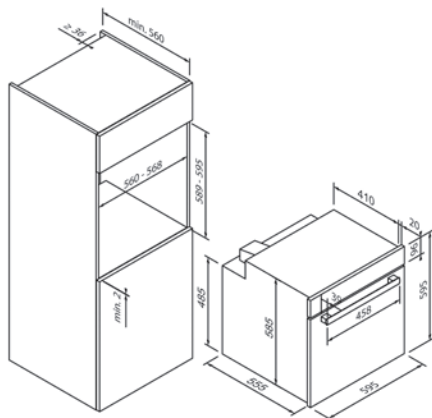

5B30P0250

EG012350

Zusätzlich erhältlich Zubehör

Kombirost

5Z36CR10X0

EG12333

Universalpfanne (schwarz)

5Z 36BA50

EG12331

Vario-Clip

5Z 36VC50

EG12332

Design	
Farbe	Schwarz
Betriebsarten & Funktionen	
Anzahl Heizarten	8
Ober-/Unterhitze	•/•
Heißluft / Heißluft Eco	•/•
Umluft	–
Umluftgrill	•
Großflächengrill	•
Kleinflächengrill	•
Pizzastufe	–
Auftauen	•
Schnellaufheizung	•
Kombifunktionen	–
Bedienkomfort & Ausstattung	
Bedienung	Versenkbare Bedienknebel
Display / Farbe	Digital / Weiß
Türdämpfung	–
Automatikprogramme	–
Temperaturvorschlag	•
Kindersicherung	•
Reinigung	Pyrolyse
Wassertankvolumen (in Liter)	–
Garraumvolumen (in Liter)	70

Enthaltenes Zubehör**	
Enthaltenes Zubehör**	Kombirost, Emailliertes Backblech, 1-fach Teleskopauszug

Technische Daten	
Energie-Effizienzklasse	A
Anschlusswert	3,2kW/220-240 V
Absicherung (in A)	16 A
Frequenz (in Hz)	50-60 Hz
Steckerart	Typ F
Länge Anschlusskabel (in cm)	120 cm
Nettogewicht (in KG)	32,0 kg
Bruttogewicht (in KG)	36,0 kg
Gerätemaße verpackt (H x B x T)	66,8 x 68,8 x 64,8 cm
Gerätemaße (H x B x T)	59,5 x 59,5 x 57,5 cm
Einbaumaße (H x B x T)	59,0 x 56,0 x 55,0 cm
EAN	4251003109238