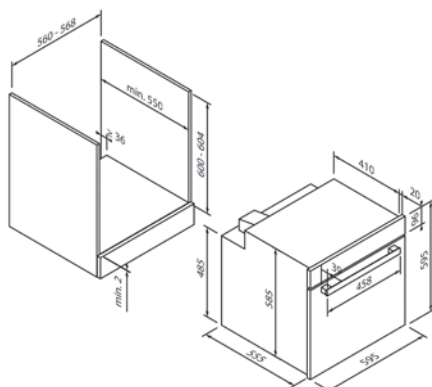

EG12331

Vario-Clip

5Z 36VC50

EG12332

Design	
Farbe	Schwarz
Betriebsarten & Funktionen	
Anzahl Heizarten	8
Ober-/Unterhitze	•/•
Heißluft / Heißluft Eco	•/•
Umluft	–
Umluftgrill	•
Großflächengrill	•
Kleinflächengrill	•
Pizzastufe	–
Auftauen	•
Schnellaufheizung	•
Kombifunktionen	–
Bedienkomfort & Ausstattung	
Bedienung	Versenkbare Bedienknebel
Display / Farbe	Digital / Weiß
Türdämpfung	–
Automatikprogramme	–
Temperaturvorschlag	•
Kindersicherung	•
Reinigung	Pyrolyse
Wassertankvolumen (in Liter)	–
Garraumvolumen (in Liter)	70

Enthaltenes Zubehör**	
Enthaltenes Zubehör**	Kombirost, Emailliertes Backblech, 1-fach Teleskopauszug

Technische Daten	
Energie-Effizienzklasse	A
Anschlusswert	3,2kW/220-240 V
Absicherung (in A)	16 A
Frequenz (in Hz)	50-60 Hz
Steckerart	Typ F
Länge Anschlusskabel (in cm)	120 cm
Nettogewicht (in KG)	32,0 kg
Bruttogewicht (in KG)	36,0 kg
Gerätemaße verpackt (H x B x T)	66,8 x 68,8 x 64,8 cm
Gerätemaße (H x B x T)	59,5 x 59,5 x 57,5 cm
Einbaumaße (H x B x T)	59,0 x 56,0 x 55,0 cm
EAN	4251003109238