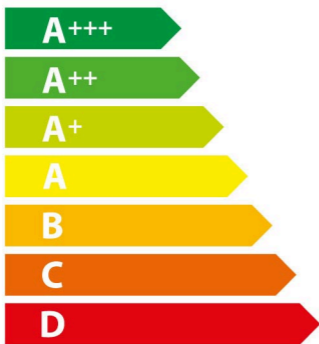

## 5B49M8160

**71** L

**0,99** kWh/Zyklus\*

**0,81** kWh/Zyklus\*

\* цикъл · cyklus · portion · zyklus · πρόγραμμα · ciclo · tsükkel · ohjelma · ciklus ciklas · cikls · čiklu · cyclus · cykl · ciclu · program · cykel