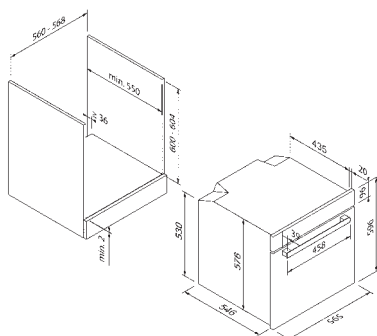

Combinatierooster

5Z 50CR10X0

EG12641

Design	
Kleur	Zwart / Dark Steel

Bedieningsmodi en functies	
Aantal soorten verwarming	12
Boven- / onderwarmte	•/•
Hete lucht / Hete lucht Eco	•/•
Circulerende lucht	•
Circulatiegrill	•
Grill met groot oppervlak	•
Grill met klein oppervlak	•
Pizzastand	•
Ontdooien	•
Snelvoorverwarming	•
Combifuncties	Airfry

Bedieningscomfort & uitrusting	
Bediening	Touch Control met slider
Display / kleur	Digitaal / wit
Deurdemping	•
Automatische programma's	•
Temperatuurvoorstel	•
Kinderbeveiliging	•
Reiniging	-
Inhoud watertank (in liter)	-
Gaarruimtecapaciteit (in liter)	72

Meegeliverde accessoires**	
Meegeliverde accessoires**	Combinatierooster, Geëmailleerde bakplaat, Airfry bakplaat, Temperatuursensor, 1-voudig telescopisch uitschuifbaar

Technische gegevens	
Energie-efficiëntieklasse	A+
Aangesloten vermogen	2,9 kW / 220 - 240 V
Zekering (in A)	16 A
Frequentie (in Hz)	50;60 Hz
Type stekker	Type F
Lengte aansluitkabel (in cm)	100 cm
Nettogewicht (in KG)	31.5 kg
Bruttogewicht (in KG)	35.6 kg
Afmetingen verpakt apparaat (H x B x D)	67,1 x 72,0 x 65,0 cm
Afmetingen apparaat (H x B x D)	59,5 x 59,5 x 56,5 cm
Inbouwmaten (H x B x D)	59,0 x 56,0 x 55,0 cm
EAN	4251003108170

Aanwijzing	
Aanwijzing