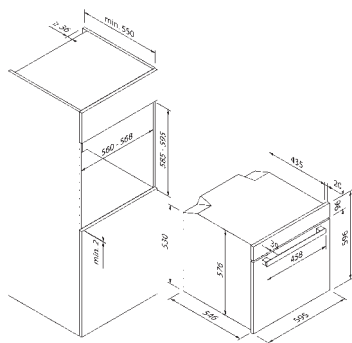

Combinatierooster

5Z 50CR10X0

EG12641

Design	
Kleur	Zwart / Dark Steel

Bedieningsmodi en functies	
Aantal soorten verwarming	12
Boven- / onderwarmte	•/•
Hete lucht / Hete lucht Eco	•/•
Circulerende lucht	•
Circulatiegrill	•
Grill met groot oppervlak	•
Grill met klein oppervlak	•
Pizzastand	•
Ontdooien	•
Snelvoorverwarming	•
Combifuncties	Airfry

Bedieningscomfort & uitrusting	
Bediening	Touch Control met slider
Display / kleur	Digitaal / wit
Deurdemping	•
Automatische programma's	•
Temperatuurvoorstel	•
Kinderbeveiliging	•
Reiniging	-
Inhoud watertank (in liter)	-
Gaarruimtecapaciteit (in liter)	72

Meegeliverde accessoires**	
Meegeliverde accessoires**	Combinatierooster, Geëmailleerde bakplaat, Airfry bakplaat, Temperatuursensor, 1-voudig telescopisch uitschuifbaar

Technische gegevens	
Energie-efficiëntieklasse	A+
Aangesloten vermogen	2,9 kW / 220 - 240 V
Zekering (in A)	16 A
Frequentie (in Hz)	50;60 Hz
Type stekker	Type F
Lengte aansluitkabel (in cm)	100 cm
Nettogewicht (in KG)	31.5 kg
Bruttogewicht (in KG)	35.6 kg
Afmetingen verpakt apparaat (H x B x D)	67,1 x 72,0 x 65,0 cm
Afmetingen apparaat (H x B x D)	59,5 x 59,5 x 56,5 cm
Inbouwmaten (H x B x D)	59,0 x 56,0 x 55,0 cm
EAN	4251003108170

Aanwijzing	
Aanwijzing