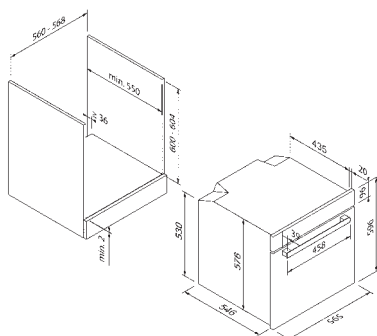

EG12643

Leccarda smaltata (grigia)

5Z 50CB10E0

EG12642

Griglia combinata

5Z 50CR10X0

EG12641

Design	
Colore	Nero / Dark Steel
Modalità di funzionamento e funzioni	
Numero metodi di riscaldamento	12
Calore superiore / inferiore	•/•
Aria calda / Aria calda Eco	•/•
Ventilato	•
Grill ventilato	•
Grill per grandi superfici	•
Grill per piccole superfici	•
Funzione pizza	•
Scongelamento	•
Riscaldamento rapido	•
Funzioni combinate	Air fry
Comandi e dotazione	
Comando	Controllo touch con slider
Display / Colore	Digitale / Bianco
Ammortizzazione dello sportello	•
Programmi automatici	•
Temperatura consigliata	•
Sicura per bambini	•
Pulizia	Pirolisi
Volume serbatoio dell'acqua (in litri)	-
Volume del vano di cottura (in litri)	72

Accessori inclusi**	
Accessori inclusi**	Griglia combinata, Leccarda smaltata, Leccarda Airfry, Termosonda, 1-Guida telescopica singola

Dati tecnici	
Classe di efficienza energetica	A+
Potenza installata	3,2kW / 220 - 240 V
Protezione con fusibile (in A)	16 A
Frequenza (in Hz)	50;60 Hz
Tipo di spina	Tipo F
Lunghezza del cavo di attacco (in cm)	100 cm
Peso netto (in KG)	42.3 kg
Peso lordo (in KG)	44.2 kg
Dimensioni dell'elettrodomestico confezionato (A x L x P)	67,1 x 72,0 x 65,0 cm
Dimensioni dell'elettrodomestico (A x L x P)	59,5 x 59,5 x 56,5 cm
Dimensioni nella versione da incasso (A x L x P)	59,0 x 56,0 x 55,0 cm
EAN	4251003108163