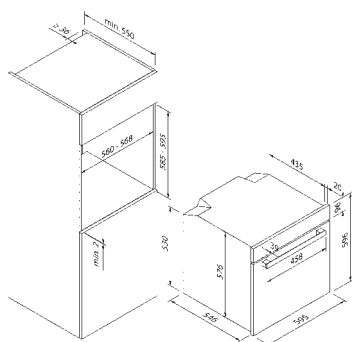

EG12643

Leccarda smaltata (grigia)

5Z 50CB10E0

EG12642

Griglia combinata

5Z 50CR10X0

EG12641

Design	
Colore	Nero / Dark Steel
Modalità di funzionamento e funzioni	
Numero metodi di riscaldamento	12
Calore superiore / inferiore	•/•
Aria calda / Aria calda Eco	•/•
Ventilato	•
Grill ventilato	•
Grill per grandi superfici	•
Grill per piccole superfici	•
Funzione pizza	•
Scongelamento	•
Riscaldamento rapido	•
Funzioni combinate	Air fry
Comandi e dotazione	
Comando	Controllo touch con slider
Display / Colore	Digitale / Bianco
Ammortizzazione dello sportello	•
Programmi automatici	•
Temperatura consigliata	•
Sicura per bambini	•
Pulizia	Pirolisi
Volume serbatoio dell'acqua (in litri)	-
Volume del vano di cottura (in litri)	72

Accessori inclusi**	
Accessori inclusi**	Griglia combinata, Leccarda smaltata, Leccarda Airfry, Termosonda, 1-Guida telescopica singola

Dati tecnici	
Classe di efficienza energetica	A+
Potenza installata	3,2kW / 220 - 240 V
Protezione con fusibile (in A)	16 A
Frequenza (in Hz)	50;60 Hz
Tipo di spina	Tipo F
Lunghezza del cavo di attacco (in cm)	100 cm
Peso netto (in KG)	42.3 kg
Peso lordo (in KG)	44.2 kg
Dimensioni dell'elettrodomestico confezionato (A x L x P)	67,1 x 72,0 x 65,0 cm
Dimensioni dell'elettrodomestico (A x L x P)	59,5 x 59,5 x 56,5 cm
Dimensioni nella versione da incasso (A x L x P)	59,0 x 56,0 x 55,0 cm
EAN	4251003108163