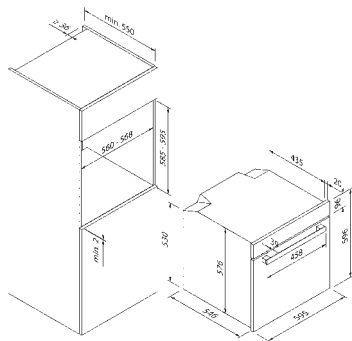

Universalpfanne (grau)

SZ 50CB10E0

EG12642

Design	
Farbe	Schwarz / Dark Steel

Betriebsarten & Funktionen	
Anzahl Heizarten	12
Ober-/Unterhitze	•/•
Heißluft / Heißluft Eco	•/•
Umluft	•
Umluftgrill	•
Großflächengrill	•
Kleinflächengrill	•
Pizzastufe	•
Auftauen	•
Schnellaufheizung	•
Kombifunktionen	Dampfunterstützung 3 Programme

Bedienkomfort & Ausstattung	
Bedienung	Touch Control mit Slider
Display / Farbe	Digital / Weiß
Türdämpfung	•
Automatikprogramme	•
Temperaturvorschlag	•
Kindersicherung	•
Reinigung	Entkalkungsprogramm
Wassertankvolumen (in Liter)	1
Garraumvolumen (in Liter)	72

Enthaltenes Zubehör**	
Enthaltenes Zubehör**	Kombirost, Emailliertes Backblech, Temperaturfühler, 1-fach Teleskopauszug

Technische Daten	
Energie-Effizienzklasse	A+
Anschlusswert	3,15 kW / 220 – 240 V
Absicherung (in A)	13.7 A
Frequenz (in Hz)	50;60 Hz
Steckerart	Typ F
Länge Anschlusskabel (in cm)	100 cm
Nettogewicht (in KG)	38.53 kg
Bruttogewicht (in KG)	42.3 kg
Gerätemaße verpackt (H x B x T)	67,1 x 72,0 x 65,0 cm
Gerätemaße (H x B x T)	59,5 x 59,5 x 56,5 cm
Einbaumaße (H x B x T)	60,0 x 56,0 x 55,0 cm
EAN	4251003105025

Hinweis	
Hinweis