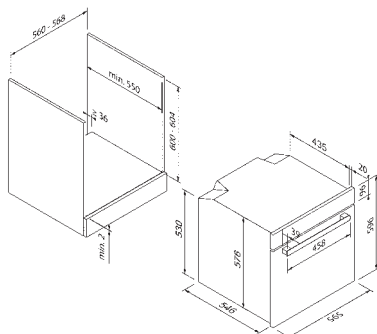

Universalpfanne (grau)

SZ 50CB10E0

EG12642

Design	
Farbe	Schwarz / Dark Steel

Betriebsarten & Funktionen	
Anzahl Heizarten	12
Ober-/Unterhitze	•/•
Heißluft / Heißluft Eco	•/•
Umluft	•
Umluftgrill	•
Großflächengrill	•
Kleinflächengrill	•
Pizzastufe	•
Auftauen	•
Schnellaufheizung	•
Kombifunktionen	Dampfunterstützung 3 Programme

Bedienkomfort & Ausstattung	
Bedienung	Touch Control mit Slider
Display / Farbe	Digital / Weiß
Türdämpfung	•
Automatikprogramme	•
Temperaturvorschlag	•
Kindersicherung	•
Reinigung	Entkalkungsprogramm
Wassertankvolumen (in Liter)	1
Garraumvolumen (in Liter)	72

Enthaltenes Zubehör**	
Enthaltenes Zubehör**	Kombirost, Emailliertes Backblech, Temperaturfühler, 1-fach Teleskopauszug

Technische Daten	
Energie-Effizienzklasse	A+
Anschlusswert	3,15 kW / 220 – 240 V
Absicherung (in A)	13.7 A
Frequenz (in Hz)	50;60 Hz
Steckerart	Typ F
Länge Anschlusskabel (in cm)	100 cm
Nettogewicht (in KG)	38.53 kg
Bruttogewicht (in KG)	42.3 kg
Gerätemaße verpackt (H x B x T)	67,1 x 72,0 x 65,0 cm
Gerätemaße (H x B x T)	59,5 x 59,5 x 56,5 cm
Einbaumaße (H x B x T)	60,0 x 56,0 x 55,0 cm
EAN	4251003105025

Hinweis	
Hinweis