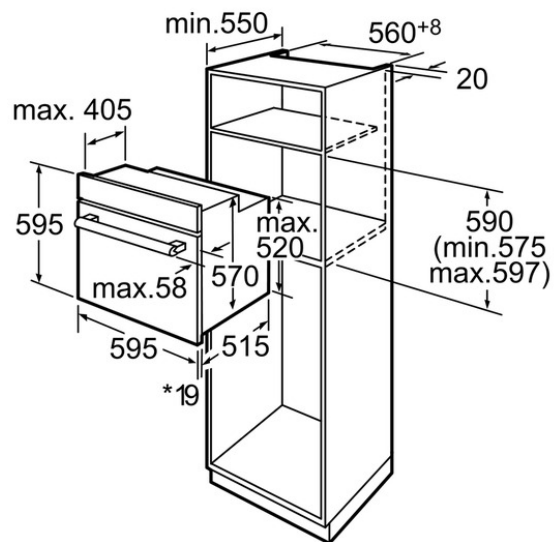

Technische Daten

Ausstattungsmerkmale

Frontfarbe : Edelstahl
 Bauform : Einbaugerät
 Nischenmaße (mm) : 575-597 x 560 x 550
 Abmessungen des Gerätes (mm) : 595 x 595 x 515
 Material der Blende : Edelstahl
 Material der Tür : Glas
 Nettogewicht (kg) : 30.000
 Nettovolumen - Backrohr 1 (l) : 62
 Betriebsarten - Backrohr 1 : Auftauen, Heißluft, Ober-/Unterhitze, Pizzastufe, Umluftgrill, Unterhitze, Vario-Großflächengrill, Vario-Kleinflächengrill
 Material 1. Backrohr : Emaille
 Temperaturregler - Backrohr 1 : mechanisch
 Anzahl eingebauter Leuchten : 1
 Approbationszertifikate : AENOR, CE
 Länge Netzkabel (cm) : 95.0
 Innenbeleuchtung - Backrohr 1 : 1
 Auszugssystem : Nachrüstbar
 Integriertes Zubehör : 1 x Backblech emailliert, 1 x Kombirost, 1 x Universalpfanne
 Broil Element Wattages Cavity 1 : 2300

Verbrauchs- und Anschlusswerte

Energieverbrauch konventionelle Beheizung - Backrohr 1 (kWh) : 0.81
 Energieverbrauch Umluft/Heißluft - Backrohr 1 (kWh) : 0.78
 Elektroanschlusswert (W) : 3380
 Absicherung (A) : 16
 Spannung (V) : 220-240
 Frequenz (Hz) : 60; 50
 Steckerart : Schuko-/Gardy.m.Erdung
 Frontfarbe : Edelstahl
 Energiequelle : Elektro
 Approbationszertifikate : AENOR, CE
 Abmessungen des verpackten Gerätes (in) : 26.18 x 24.99 x 24.99
 Nettogewicht (lbs) : 67
 Bruttogewicht (lbs) : 71
 Länge Netzkabel (cm) : 95.0
 Nischenmaße (mm) : 575-597 x 560 x 550
 Abmessungen des Gerätes (mm) : 595 x 595 x 515
 Nettogewicht (kg) : 30.000
 Bruttogewicht (kg) : 32.000

5BD33150
 Elektro-Einbaubackofen
 Vorgänger:
 Vertriebler Nachfolger:

EAN-Nr.:
 4251003100082
 Vertriebsprogramm:

**5BD33150 Edelstahl
Einbaubackofen**

*Bei Metallfronten 20mm

Maße in mm

*Bei Metallfronten 20mm

Maße in mm