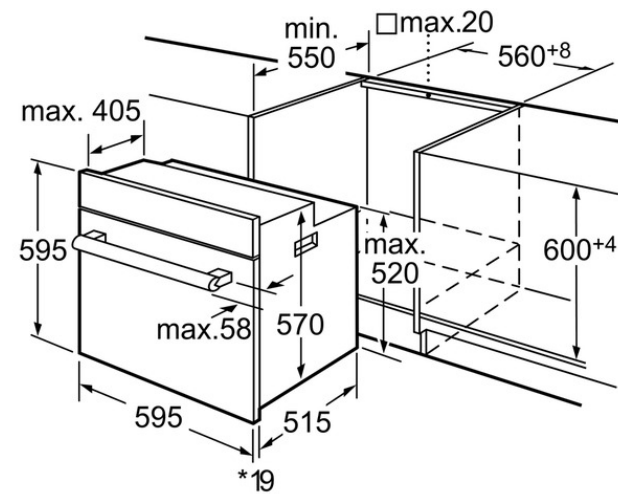

Technische Daten

Ausstattungsmerkmale

Frontfarbe : Edelstahl
 Bauform : Einbaugerät
 Nischenmaße (mm) : 575-597 x 560 x 550
 Abmessungen des Gerätes (mm) : 595 x 595 x 515
 Material der Blende : Edelstahl
 Material der Tür : Glas
 Nettogewicht (kg) : 30.000
 Nettovolumen - Backrohr 1 (l) : 62
 Betriebsarten - Backrohr 1 : Auftauen, Heißluft, Ober-/Unterhitze, Pizzastufe, Umluftgrill, Unterhitze, Vario-Großflächengrill, Vario-Kleinflächengrill
 Material 1. Backrohr : Emaille
 Temperaturregler - Backrohr 1 : mechanisch
 Anzahl eingebauter Leuchten : 1
 Approbationszertifikate : AENOR, CE
 Länge Netzkabel (cm) : 95.0
 Innenbeleuchtung - Backrohr 1 : 1
 Auszugssystem : Nachrüstbar
 Integriertes Zubehör : 1 x Backblech emailliert, 1 x Kombirost, 1 x Universalpfanne
 Broil Element Wattages Cavity 1 : 2300

Verbrauchs- und Anschlusswerte

Energieverbrauch konventionelle Beheizung - Backrohr 1 (kWh) : 0.81
 Energieverbrauch Umluft/Heißluft - Backrohr 1 (kWh) : 0.78
 Elektroanschlusswert (W) : 3380
 Absicherung (A) : 16
 Spannung (V) : 220-240
 Frequenz (Hz) : 60; 50
 Steckerart : Schuko-/Gardy.m.Erdung
 Frontfarbe : Edelstahl
 Energiequelle : Elektro
 Approbationszertifikate : AENOR, CE
 Abmessungen des verpackten Gerätes (in) : 26.18 x 24.99 x 24.99
 Nettogewicht (lbs) : 67
 Bruttogewicht (lbs) : 71
 Länge Netzkabel (cm) : 95.0
 Nischenmaße (mm) : 575-597 x 560 x 550
 Abmessungen des Gerätes (mm) : 595 x 595 x 515
 Nettogewicht (kg) : 30.000
 Bruttogewicht (kg) : 32.000

5BD33150
 Elektro-Einbaubackofen
 Vorgänger:
 Vertriebler Nachfolger:

EAN-Nr.:
 4251003100082
 Vertriebsprogramm:

**5BD33150 Edelstahl
Einbaubackofen**

*Bei Metallfronten 20mm

Maße in mm

*Bei Metallfronten 20mm

Maße in mm