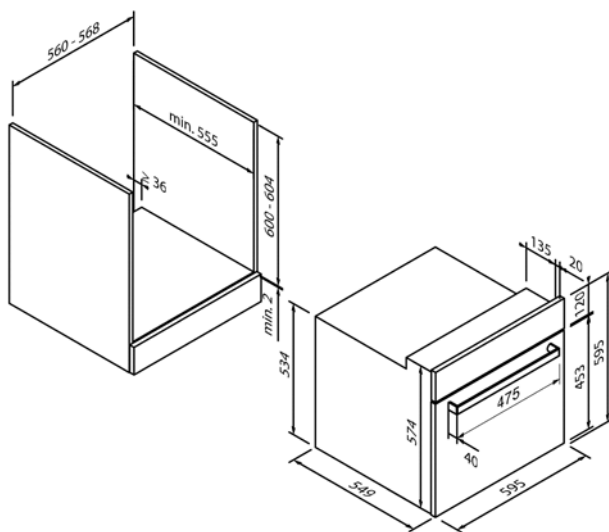

EG01208

Bandeja de chapa esmaltada

5Z26BE10E0

EG01205

Bandeja universal (gris)

5Z26CB10E0

EG01206

Diseño	
Color	Acero inoxidable

Datos técnicos	
Clase de eficiencia energética	A
Potencia conectada	10,0kW / 230 V
Protección por fusible (en A)	3 x 16 A
Frecuencia (en Hz)	50-60 Hz
Tipo de enchufe	
Longitud del cable de conexión (en cm)	- cm
Peso neto (en KG)	28,8 kg
Peso bruto (en KG)	30,1 kg
Dimensiones del electrodoméstico embalado (Al x An x P)	69,0 x 63,0 x 65,0 cm
Dimensiones del electrodoméstico (Al x An x P)	59,5 x 59,5 x 56,6 cm
Dimensiones de montaje (Al x An x P)	60,4 x 56,0 x 55,0 cm
EAN	4251003108798