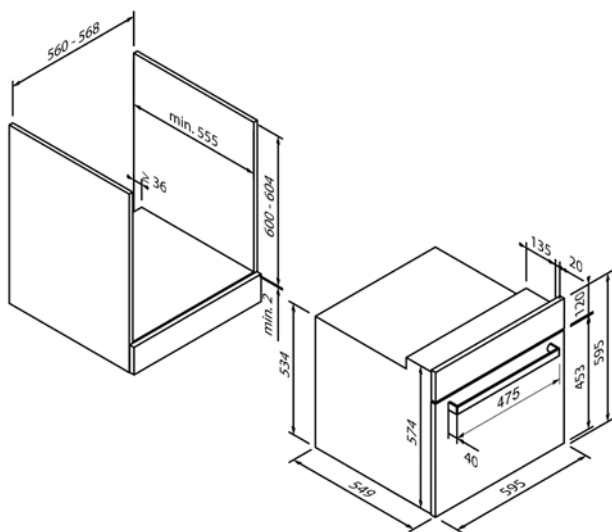

EG01208

Leccarda smaltata

5Z26BE10E0

EG01205

Leccarda smaltata (grigia)

5Z26CB10E0

EG01206

Design	
Colore	Acciaio inox

Comandi e dotazione	
Comando	Manopola di comando
Display / Colore	-
Sicura per bambini	-
Volume del vano di cottura (in litri)	65

Accessori inclusi**	
Accessori	Griglia combinat, Padella universale

Dati tecnici	
Classe di efficienza energetica	A
Potenza installata	10,0kW / 230 V
Protezione con fusibile (in A)	3 x 16 A
Frequenza (in Hz)	50-60 Hz
Tipo di spina	
Lunghezza del cavo di attacco (in cm)	- cm
Peso netto (in KG)	28,8 kg
Peso lordo (in KG)	30,1 kg
Dimensioni dell'elettrodomestico confezionato (A x L x P)	69,0 x 63,0 x 65,0 cm
Dimensioni dell'elettrodomestico (A x L x P)	59,5 x 59,5 x 56,6 cm
Dimensioni nella versione da incasso (A x L x P)	60,4 x 56,0 x 55,0 cm
EAN	4251003108798