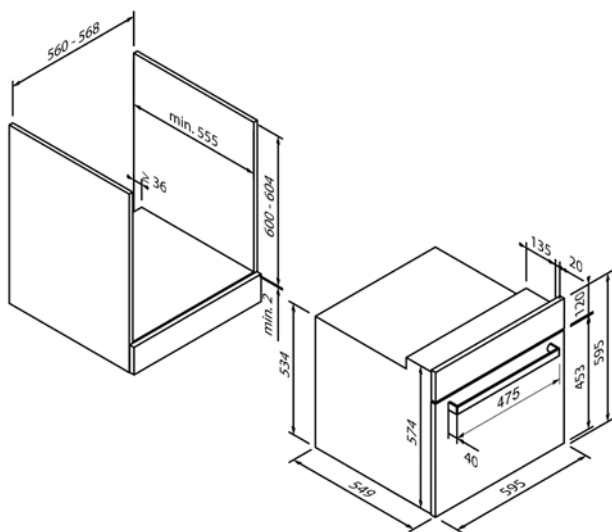

EG01208

Bakplaat geëmailleerd

5Z26BE10E0

EG01205

Braadslede (grijs)

5Z26CB10E0

EG01206

Design	
Kleur	Roestvrij staal

Technische gegevens	
Energie-efficiëntieklasse	A
Aangesloten vermogen	10,0kW / 230 V
Zekering (in A)	3 x 16 A
Frequentie (in Hz)	50-60 Hz
Type stekker	
Lengte aansluitkabel (in cm)	- cm
Nettogewicht (in KG)	28,8 kg
Bruttogewicht (in KG)	30,1 kg
Afmetingen verpakt apparaat (H x B x D)	69,0 x 63,0 x 65,0 cm
Afmetingen apparaat (H x B x D)	59,5 x 59,5 x 56,6 cm
Inbouwmaten (H x B x D)	60,4 x 56,0 x 55,0 cm
EAN	4251003108798