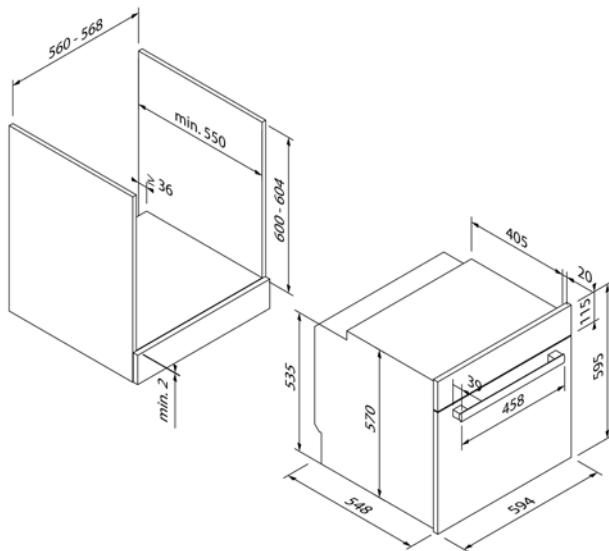

#### Kombirost

5Z 11CR13X0

EG12421

Design	
Farbe	Edelstahl

Betriebsarten & Funktionen	
Anzahl Heizarten	5
Ober-/Unterhitze	•/•
Heißluft / Heißluft Eco	•/•
Umluft	-
Umluftgrill	•
Großflächengrill	•
Kleinflächengrill	-
Pizzastufe	-
Schnellaufheizung	•

Bedienkomfort & Ausstattung	
Bedienung	Versenkbare Bedienkebel
Display / Farbe	Digital / Rot
Kindersicherung	•
Garraumvolumen (in Liter)	66

Enthaltenes Zubehör**	
Zubehör	Kombirost, Universalpfanne

Technische Daten	
Energie-Effizienzklasse	A
Anschlusswert	11,1 kW / 220 – 240 V
Absicherung (in A)	3 × 16 A
Frequenz (in Hz)	50;60 Hz
Steckerart	Typ F
Länge Anschlusskabel (in cm)	- cm
Nettogewicht (in KG)	33,48 kg
Bruttogewicht (in KG)	35,7 kg
Gerätemaße verpackt (H × B × T)	670 × 690 × 660 cm
Gerätemaße (H × B × T)	59,5 × 59,4 × 54,8 cm
Einbaumaße (H × B × T)	60,4 × 56,0 × 55,0 cm
EAN	4251003102833