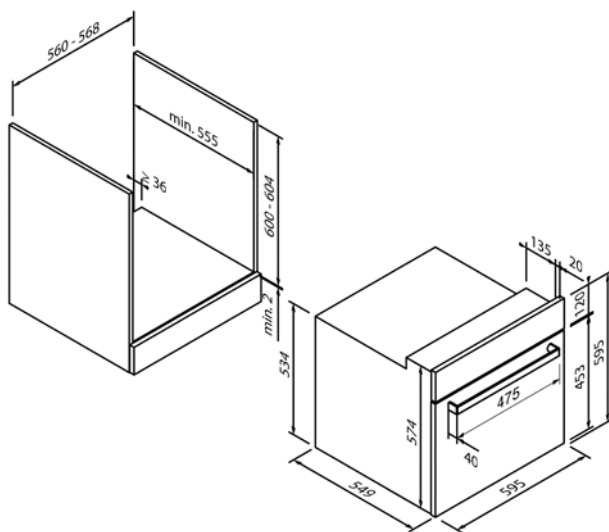

EG01206

Griglia combinata

5Z26CR10E0

EG01207

Vario-Clip

5Z26VC10E0

EG01208

Design	
Colore	Acciaio inox

Comandi e dotazione	
Comando	Manopola di comando retrattile
Display / Colore	Digitale / Bianco
Sicura per bambini	–
Volume del vano di cottura (in litri)	65

Accessori inclusi**	
Accessori	Griglia combinat, Padella universale

Dati tecnici	
Classe di efficienza energetica	A
Potenza installata	10,0kW / 230 V
Protezione con fusibile (in A)	3 x 16 A
Frequenza (in Hz)	50-60 Hz
Tipo di spina	
Lunghezza del cavo di attacco (in cm)	- cm
Peso netto (in KG)	31,2 kg
Peso lordo (in KG)	33,2 kg
Dimensioni dell'elettrodomestico confezionato (A x L x P)	69,0 x 63,0 x 65,0 cm
Dimensioni dell'elettrodomestico (A x L x P)	59,5 x 59,5 x 56,6 cm
Dimensioni nella versione da incasso (A x L x P)	60,4 x 56,0 x 55,0 cm
EAN	4251003108781