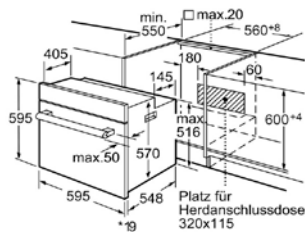

*Bei Metallfronten 20mm

Maße in mm