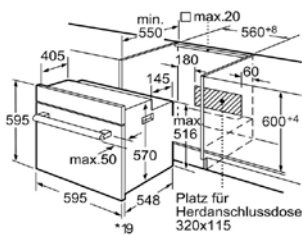

*Bei Metallfronten 20mm

Maße in mm