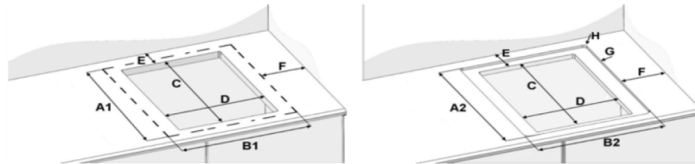

**Cooking zones**

- 2 x Ø 175 mm, 1.4 kW (Boost 2.1 kW)
- 2 x Ø 215 mm, 2.3 kW (Boost 3.0 kW)

**Technical data and dimensions**

- Appliance dimensions: (B/T) 780 x 520 mm
- Installation dimensions: (H/W/D) 52 x 750 x 490 mm
- Appliance dimensions (packed) (H/W/D): 95 x 840 x 600
- Net weight (kg): 10,42
- Gross weight (kg): 12,18
- Min. worktop thickness: 16 mm

**Available Color options**

**Consumption and connection values:**

- Electrical connection value (W): 7400
- Voltage (V): 220-240
- Frequency (Hz): 50 - 60

**Accessories**

EAN-Nr.: 4251003104745

	Glas size		Cut-out size		Rear	Side	Radius	Cut size		Deep
	A1	B1	C	D	E	F	H	A2	B2	G
5IE64252	520	590	490	560	50	40	8	526	596	5
5IE84252	520	780	490	750	50	40	8	526	786	5
5II84251	520	780	490	750	50	40	8	526	786	5
5II94291	520	880	490	850	50	40	8	526	886	5
5IB64211	520	590	490	560	50	40	8	526	596	5
5IZ34291	520	300	490	270	50	40	8	526	306	5
5RE64361	520	590	490	560	50	40	8	526	596	5
5RG64361	520	590	490	560	50	40	8	526	596	5
5RG74351	520	780	490	750	50	40	8	526	786	5
5RZ34411	520	290	490	270	50	40	8	526	296	5