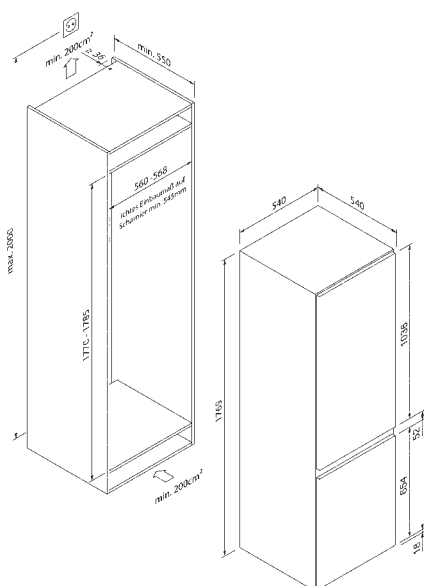

5CB281FF0

EG1787

<b>Design</b>	
Type	Inbouw
Hoogte (in cm)	178
<b>Vermogen &amp; verbruik</b>	
Energieverbruik per jaar (in kWh)	217
Netto inhoud totaal (in liter)	249
Geluidswaarde (in dB A) re 1 pW	39
<b>Bedieningscomfort &amp; uitrusting</b>	
Temperatuurregeling /-weergave	Elektronisch / digitaal
Binnenverlichting	LED
<b>Vriesgedeelte</b>	
Netto inhoud (in liter)	179
Diepvriesladen / vriesvak	5 / 4 in hoogte verstelbaar
Deurrekken	3
Vershoudsysteem	Versbox
Volautomatische ontdooiing in het koeldeel	•
<b>Vriesgedeelte</b>	
Netto inhoud (in liter)	70
Diepvriesladen / vriesvak	3 / -
Big Box	-
Vriescapaciteit (kg in 24 uur)	3,2
Opslagtijd bij storing (in uren)	10
Super bevriezen	•
No Frost / Low Frost	- / -
<b>Technische gegevens</b>	
Energie-efficiëntieklasse	E
Deur-op-deur techniek / sleepdeurtechniek	- / •
Draairichting	Rechts, verwisselbaar
Aangesloten vermogen	115 W / 220 – 240 V
Zekering (in A)	10 A
Frequentie (in Hz)	50 Hz
Type stekker	Type F
Lengte aansluitkabel (in cm)	200 cm
Nettogewicht (in KG)	55,78 kg
Bruttogewicht (in KG)	58.00 kg
Afmetingen verpakt apparaat (H x B x D)	1845 x 575 x 560 cm
Afmetingen apparaat (H x B x D)	176,5 x 54,0 x 54,0 cm
Nis-afmetingen (H x B x D)	177,2 – 177,6 x 56,0 x 55,0 cm
EAN	4251003105339
<b>Aanwijzing</b>	
Aanwijzing	