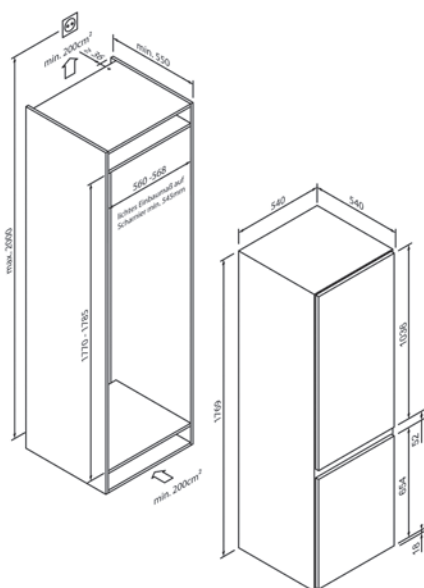

5CB281SD0

EG017720

Design	
Type	Inbouw
Hoogte (in cm)	178
Vermogen & verbruik	
Energieverbruik per jaar (in kWh)	173
Netto inhoud totaal (in liter)	249
Geluidswaarde (in dB A) re 1 pW	39
Bedieningscomfort & uitrusting	
Temperatuurregeling /-weergave	Elektronisch / digitaal
Binnenverlichting	LED
Vriesgedeelte	
Netto inhoud (in liter)	179
Diepvriesladen / vriesvak	5 / 4 in hoogte verstelbaar
Deurrekken	3
Vershoudsysteem	Versbox
Volautomatische ontdooiing in het koeldeel	•
Vriesgedeelte	
Netto inhoud (in liter)	70
Diepvriesladen / vriesvak	3 / -
Big Box	-
Vriescapaciteit (kg in 24 uur)	3,2
Opslagtijd bij storing (in uren)	10
Super bevriezen	•
No Frost / Low Frost	- / -
Technische gegevens	
Energie-efficiëntieklasse	D
Deur-op-deur techniek / sleepdeurtechniek	- / •
Draairichting	Rechts, verwisselbaar
Aangesloten vermogen	115W / 220-240 V
Zekering (in A)	0,75 A
Frequentie (in Hz)	50 Hz
Type stekker	Type F
Lengte aansluitkabel (in cm)	220 cm
Nettogewicht (in KG)	55,7 kg
Bruttogewicht (in KG)	58,0 kg
Afmetingen verpakt apparaat (H x B x D)	183,4 x 58,4 x 57,7 cm
Afmetingen apparaat (H x B x D)	176,9 x 54,0 x 54,0 cm
Nis-afmetingen (H x B x D)	177,0-178,5 x 56,0 x 55,0 cm
EAN	4251003109344
Aanwijzing	
Aanwijzing	