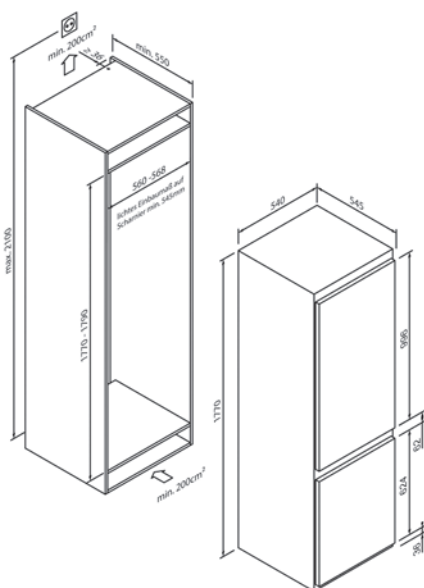

5CB288SD0

EG017730

Design	
Type	Inbouw
Hoogte (in cm)	178
Vermogen & verbruik	
Energieverbruik per jaar (in kWh)	174
Netto inhoud totaal (in liter)	251
Geluidswaarde (in dB A) re 1 pW	37
Bedieningscomfort & uitrusting	
Temperatuurregeling /-weergave	Elektronisch / digitaal
Binnenverlichting	LED
Vriesgedeelte	
Netto inhoud (in liter)	181
Diepvriesladen / vriesvak	4 / 3 in hoogte verstelbaar
Deurrekken	4
Vershoudsysteem	Versbox
Volautomatische ontthooing in het koeldeel	•
Vriesgedeelte	
Netto inhoud (in liter)	70
Diepvriesladen / vriesvak	3 / -
Big Box	-
Vriescapaciteit (kg in 24 uur)	3,3
Opslagtijd bij storing (in uren)	12,5
Super bevriezen	-
No Frost / Low Frost	- / •
Technische gegevens	
Energie-efficiëntieklasse	D
Deur-op-deur techniek / sleepdeurtechniek	- / •
Draairichting	Rechts, verwisselbaar
Aangesloten vermogen	90W / 220-240 V
Zekering (in A)	0,61 A
Frequentie (in Hz)	50 Hz
Type stekker	Type F
Lengte aansluitkabel (in cm)	220 cm
Nettogewicht (in KG)	48,0 kg
Bruttogewicht (in KG)	51,5 kg
Afmetingen verpakt apparaat (H x B x D)	183,4 x 57,7 x 58,4 cm
Afmetingen apparaat (H x B x D)	177,0 x 54,0 x 54,5 cm
Nis-afmetingen (H x B x D)	177,5 x 56,0 x 55,0 cm
EAN	4251003109337
Aanwijzing	
Aanwijzing	