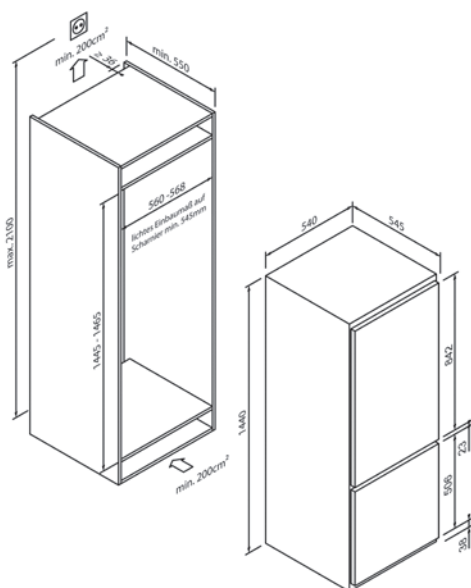

5CC268SD0

EG017400

Design	
Type	Inbouw
Hoogte (in cm)	145
Vermogen & verbruik	
Energieverbruik per jaar (in kWh)	163
Netto inhoud totaal (in liter)	211
Geluidswaarde (in dB A) re 1 pW	38
Bedieningscomfort & uitrusting	
Temperatuurregeling /-weergave	Mechanisch
Binnenverlichting	LED
Vriesgedeelte	
Netto inhoud (in liter)	154
Diepvriesladen / vriesvak	3 / 2 in hoogte verstelbaar
Deurrekken	3
Vershoudsysteem	Versbox
Volautomatische ontthooiing in het koeldeel	•
Vriesgedeelte	
Netto inhoud (in liter)	57
Diepvriesladen / vriesvak	2 / -
Big Box	-
Vriescapaciteit (kg in 24 uur)	2,6
Opslagtijd bij storing (in uren)	11,8
Super bevriezen	•
No Frost / Low Frost	- / •
Technische gegevens	
Energie-efficiëntieklasse	D
Deur-op-deur techniek / sleepdeurtechniek	- / •
Draairichting	Rechts, verwisselbaar
Aangesloten vermogen	90W / 220-240 V
Zekering (in A)	0,67 A
Frequentie (in Hz)	50 Hz
Type stekker	Type F
Lengte aansluitkabel (in cm)	220 cm
Nettogewicht (in KG)	44,0 kg
Bruttogewicht (in KG)	47,0 kg
Afmetingen verpakt apparaat (H x B x D)	150,4 x 58,4 x 57,7 cm
Afmetingen apparaat (H x B x D)	144,0 x 54,0 x 54,5 cm
Nis-afmetingen (H x B x D)	144,5 x 56,0 x 55,0 cm
EAN	4251003109351
Aanwijzing	
Aanwijzing	