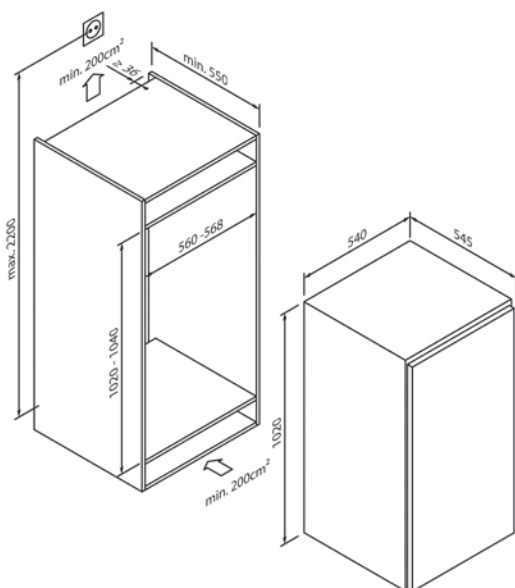

5CG238FD0

EG017210

Design	
Type	Inbouw
Hoogte (in cm)	102,5
Vermogen & verbruik	
Energieverbruik per jaar (in kWh)	118
Netto inhoud totaal (in liter)	139
Geluidswaarde (in dB A) re 1 pW	38
Bedieningscomfort & uitrusting	
Temperatuurregeling /-weergave	Elektronisch / digitaal
Binnenverlichting	LED
Vriesgedeelte	
Netto inhoud (in liter)	123
Diepvriesladen / vriesvak	3 / 2 in hoogte verstelbaar
Deurrekken	4
Vershoudsysteem	Versbox
Volautomatische ontdooiing in het koeldeel	•
Vriesgedeelte	
Netto inhoud (in liter)	16
Diepvriesladen / vriesvak	- / 1
Big Box	-
Vriescapaciteit (kg in 24 uur)	2,6
Opslagtijd bij storing (in uren)	9
Super bevriezen	-
No Frost / Low Frost	- / -
Technische gegevens	
Energie-efficiëntieklasse	D
Deur-op-deur techniek / sleepdeurtechniek	• / -
Draairichting	Rechts, verwisselbaar
Aangesloten vermogen	90W / 220-240 V
Zekering (in A)	0,68 A
Frequentie (in Hz)	50 Hz
Type stekker	Type F
Lengte aansluitkabel (in cm)	220 cm
Nettogewicht (in KG)	30,5 kg
Bruttogewicht (in KG)	33,0 kg
Afmetingen verpakt apparaat (H x B x D)	108,4 x 58,4 x 57,7 cm
Afmetingen apparaat (H x B x D)	102,0 x 54,0 x 54,5 cm
Nis-afmetingen (H x B x D)	102,0-104,0 x 54,0 x 54,5 cm
EAN	4251003109368
Aanwijzing	
Aanwijzing	