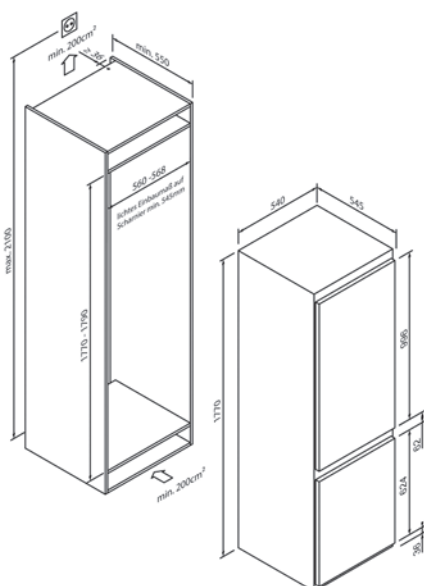

5CR288SD0

EG017740

<b>Design</b>	
Type	Inbouw
Hoogte (in cm)	178
<b>Vermogen &amp; verbruik</b>	
Energieverbruik per jaar (in kWh)	174
Netto inhoud totaal (in liter)	243
Geluidswaarde (in dB A) re 1 pW	37
<b>Bedieningscomfort &amp; uitrusting</b>	
Temperatuurregeling /-weergave	Elektronisch / digitaal
Binnenverlichting	LED
<b>Vriesgedeelte</b>	
Netto inhoud (in liter)	180
Diepvriesladen / vriesvak	4 / 3 in hoogte verstelbaar
Deurrekken	4
Vershoudsysteem	Versbox
Volautomatische ontdooiing in het koeldeel	•
<b>Vriesgedeelte</b>	
Netto inhoud (in liter)	63
Diepvriesladen / vriesvak	3 / -
Big Box	-
Vriescapaciteit (kg in 24 uur)	3,3
Opslagtijd bij storing (in uren)	8
Super bevriezen	-
No Frost / Low Frost	• / -
<b>Technische gegevens</b>	
Energie-efficiëntieklasse	D
Deur-op-deur techniek / sleepdeurtechniek	- / •
Draairichting	Rechts, verwisselbaar
Aangesloten vermogen	153W / 220-240 V
Zekering (in A)	0,85 A
Frequentie (in Hz)	50 Hz
Type stekker	Type F
Lengte aansluitkabel (in cm)	220 cm
Nettogewicht (in KG)	53,0 kg
Bruttogewicht (in KG)	56,5 kg
Afmetingen verpakt apparaat (H x B x D)	181,3 x 57,7 x 58,4 cm
Afmetingen apparaat (H x B x D)	177,0 x 54,0 x 54,5 cm
Nis-afmetingen (H x B x D)	177,5 x 56,0 x 55,0 cm
EAN	4251003109320
<b>Aanwijzing</b>	
Aanwijzing	