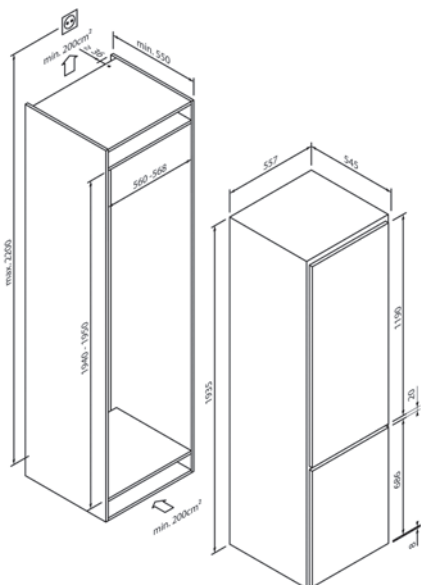

5CR294FD0

EG017800

Design	
Type	Inbouw
Hoogte (in cm)	193,5
Vermogen & verbruik	
Energieverbruik per jaar (in kWh)	177
Netto inhoud totaal (in liter)	280
Geluidswaarde (in dB A) re 1 pW	34
Bedieningscomfort & uitrusting	
Temperatuurregeling /-weergave	Elektronisch / digitaal
Binnenverlichting	LED
Vriesgedeelte	
Netto inhoud (in liter)	212
Diepvriesladen / vriesvak	5 / 4 in hoogte verstelbaar
Deurrekken	6
Vershoudsysteem	0 °C Boxen
Volautomatische ontthooiing in het koeldeel	•
Vriesgedeelte	
Netto inhoud (in liter)	68
Diepvriesladen / vriesvak	3 / -
Big Box	-
Vriescapaciteit (kg in 24 uur)	7
Opslagtijd bij storing (in uren)	7
Super bevriezen	•
No Frost / Low Frost	• / -
Technische gegevens	
Energie-efficiëntieklasse	D
Deur-op-deur techniek / sleepdeurtechniek	• / -
Draairichting	Rechts, verwisselbaar
Aangesloten vermogen	90W / 220-240 V
Zekering (in A)	10 A
Frequentie (in Hz)	50 Hz
Type stekker	Type F
Lengte aansluitkabel (in cm)	245 cm
Nettogewicht (in KG)	68 kg
Bruttogewicht (in KG)	70 kg
Afmetingen verpakt apparaat (H x B x D)	200,0 x 58,0 x 60,8 cm
Afmetingen apparaat (H x B x D)	193,5 x 55,7 x 54,5 cm
Nis-afmetingen (H x B x D)	194,0-195,0 x 56,0 x 55,0 cm
EAN	4251003108903
Aanwijzing	
Aanwijzing	